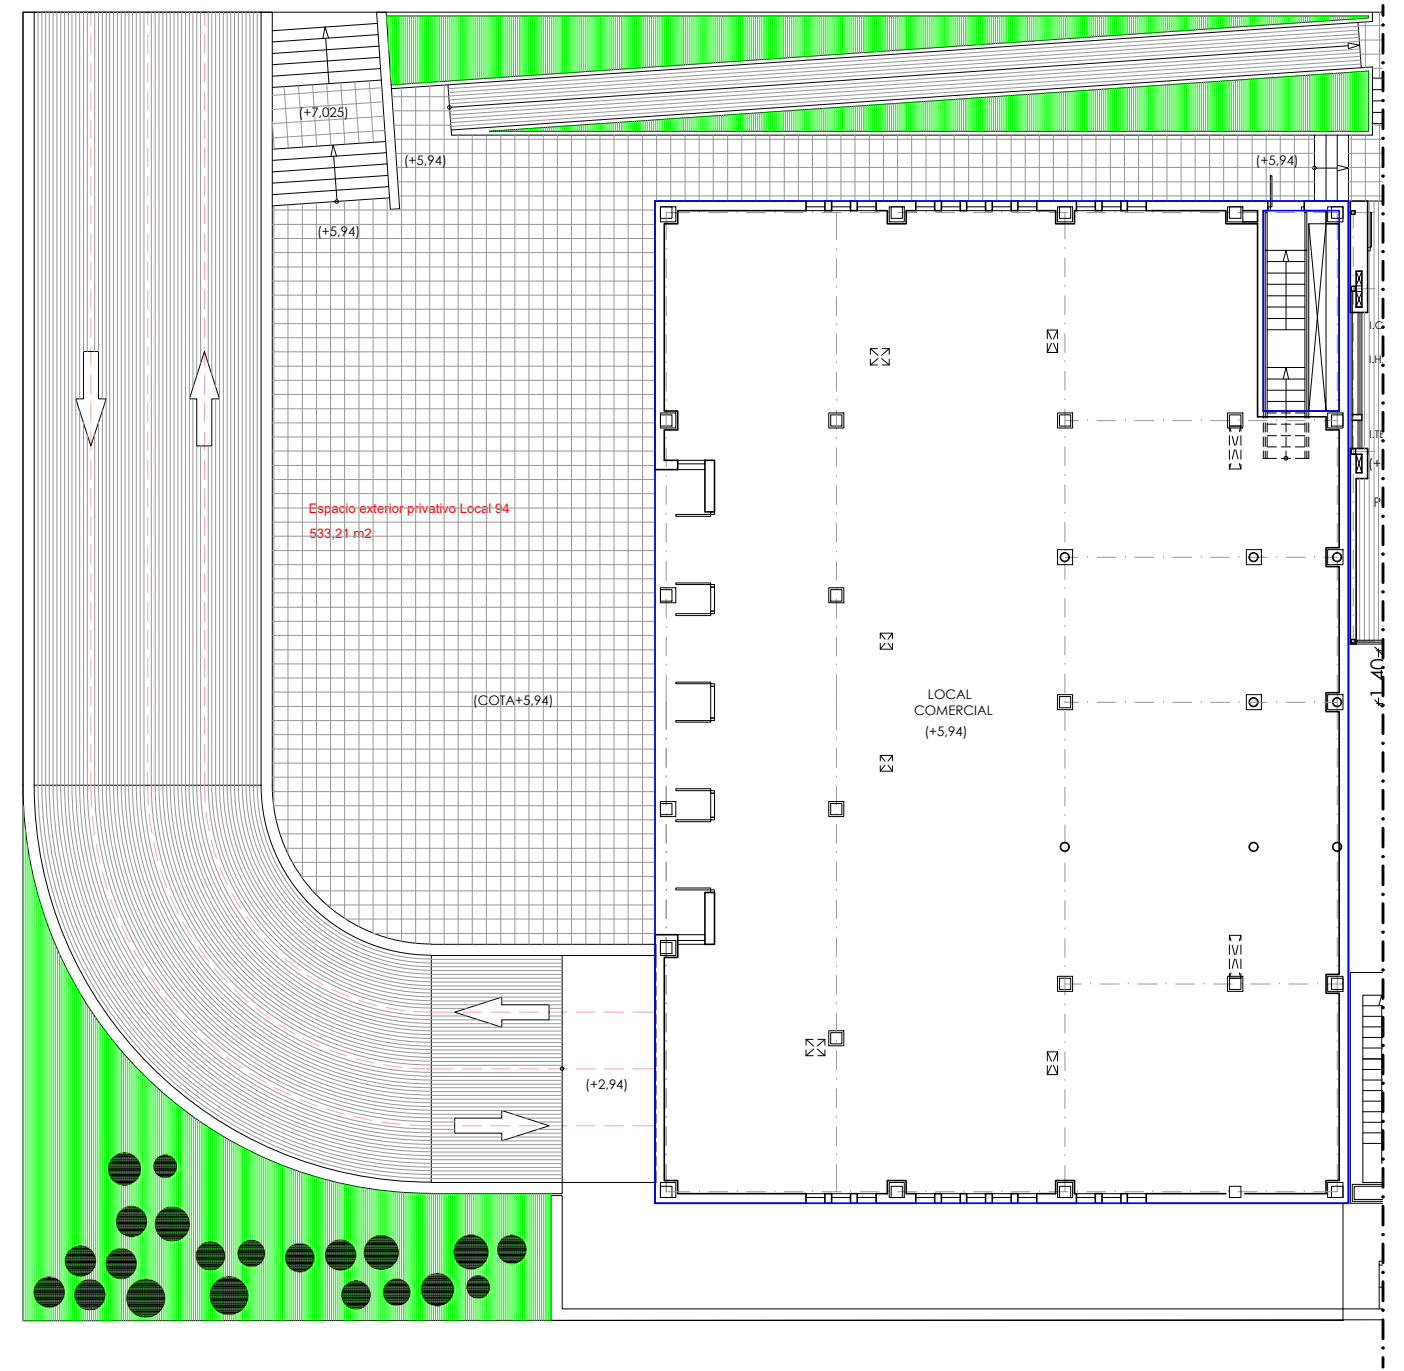

PLANTA SEMI-SÓTANO
Escala 1/200

PLANTA BAJA
Escala 1/200

Propiedad/ Titular:

PLIEGO DE CONDICIONES ADMINISTRATIVAS Y TÉCNICAS DE ENAJENACIÓN LOCAL (Finca 94 y anejos) EN EDIFICIO 61 VPPL "MOLINO PERDIDO"

Calle San Fernando 12 (Parcela M4-SAU5 MOLINO PERDIDO"Arroyomolinos

Tipo Plano:

PLANTAS GENERALES LOCAL

Título:

DISTRIBUCIÓN. Planta Semi-sótano y Baja

01

ESCALA 1/200

NOVIEMBRE 2024