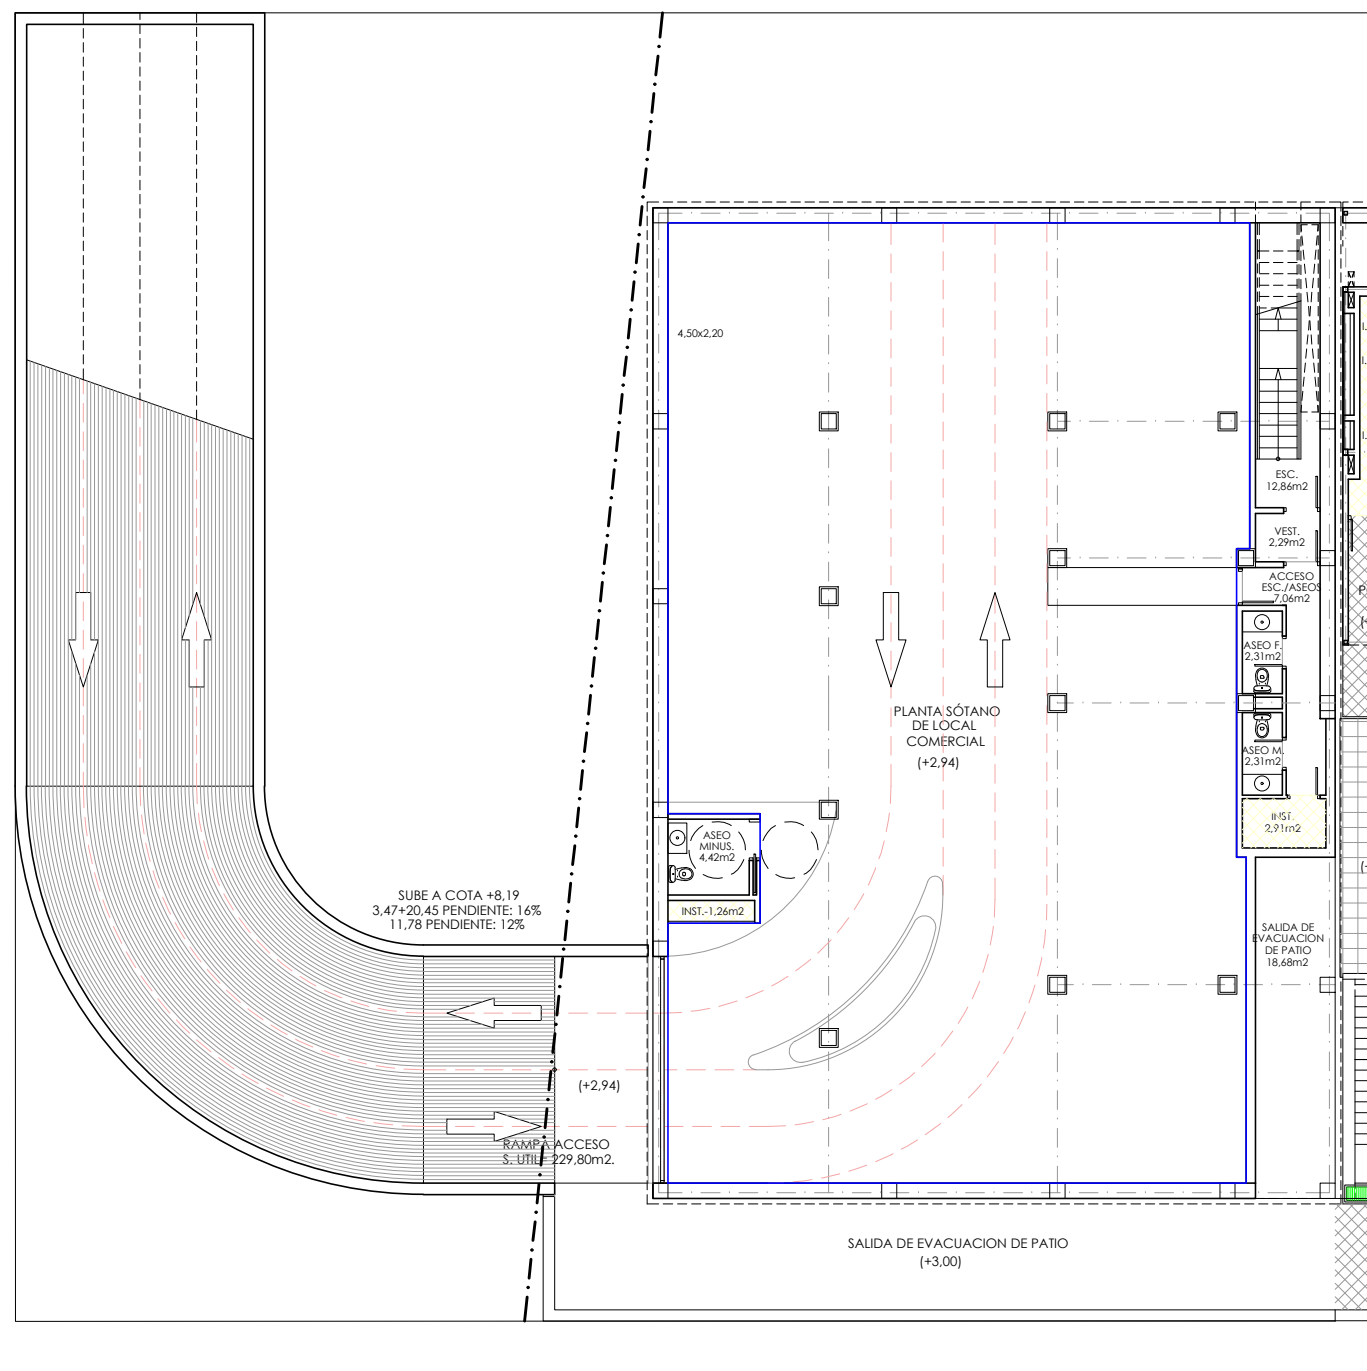

PLANTA SEMI-SÓTANO
Escala 1/200

PLANTA BAJA
Escala 1/200

Propiedad/ Titular:

PLIEGO DE CONDICIONES ADMINISTRATIVAS Y TÉCNICAS DE ENAJENACIÓN LOCAL (Finca 94 y anejos) EN EDIFICIO 61 VPPL "MOLINO PERDIDO"

Calle San Fernando 12 (Parcela M4-SAU5 MOLINO PERDIDO"Arroyomolinos

Tipo Plano:

PLANTAS GENERALES LOCAL

Título:

DISTRIBUCIÓN. Planta Semi-sótano y Baja

01

ESCALA 1/200

NOVIEMBRE 2024