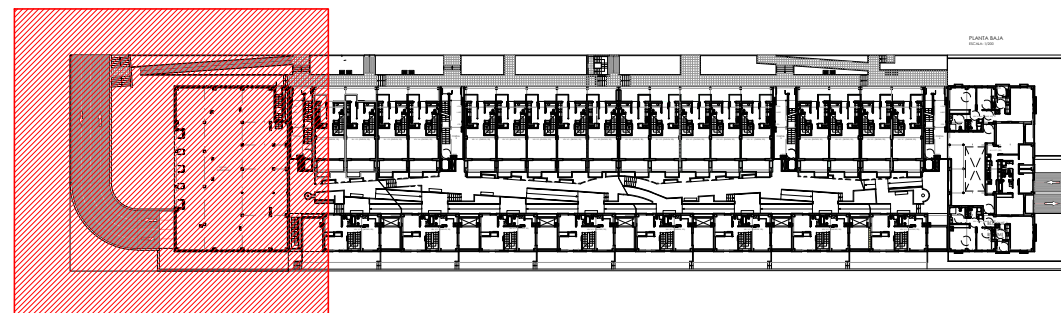

PLANTA SEMI-SÓTANO
Escala 1/200

PLANTA BAJA
Escala 1/200

Propiedad/ Titular:

PLIEGO DE CONDICIONES ADMINISTRATIVAS Y TÉCNICAS DE ENAJENACIÓN LOCAL (Finca 94 y anejos) EN EDIFICIO 61 VPPL "MOLINO PERDIDO"

Calle San Fernando 12 (Parcela M4-SAU5 MOLINO PERDIDO"Arroyomolinos

Tipo Plano:

PLANTAS GENERALES LOCAL

Título:

DISTRIBUCIÓN. Planta Semi-sótano y Baja

01

ESCALA 1/200

NOVIEMBRE 2024